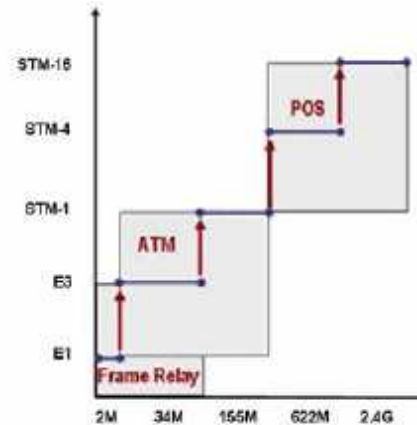

¿Por qué Ethernet?

Los servicios tradicionales son poco escalables, para incrementar el ancho de banda se debe contratar uno o mas puertos nuevos en función de la capacidad:

E1 → E3 → STM1 → STM4 → STM16 → STM16

Es necesario adquirir nuevas tarjetas o incluso equipos para soportar estos nuevos puertos, además se requiere aprovisionar la nueva capacidad; Todo esto da como resultado una lenta migración y que muchas veces tengamos que sobre suscribir para cumplir con nuestros requerimientos.

Con los servicios Megacable Ethernet es muy fácil incrementar el ancho de banda ya que brinda capacidades que van desde 1 Mbps hasta 1000 Mbps en un mismo puerto ethernet. Además es un servicio fácil de operar y administrar, y la interfaz ethernet es hasta 10 veces mas barata que una interfaz tradicional.

Especificaciones Técnicas

- **Capacidades:** 1, 2, 4, 6, 8, 10, 20, 40, 50, 80, 100 y 1000 Mbps.
- **Topología:** Punto – Punto, Multipunto – Multipunto.
- **Protocolo de comunicación:** E-LAN - Ethernet L2, E-LANc – L3
- **Soporte transparente de VLAN´s:** Si
- **Acometida:** Fibra óptica
- **Equipo Terminal:** Convertidor de medio, energía eléctrica 110VAC, puerto RJ45 10/100 baseT.
- **Monitoreo:** 24x7 todos los días del año. Acceso a gráficas de consumo vía web.
- **Disponibilidad:** 99.95%