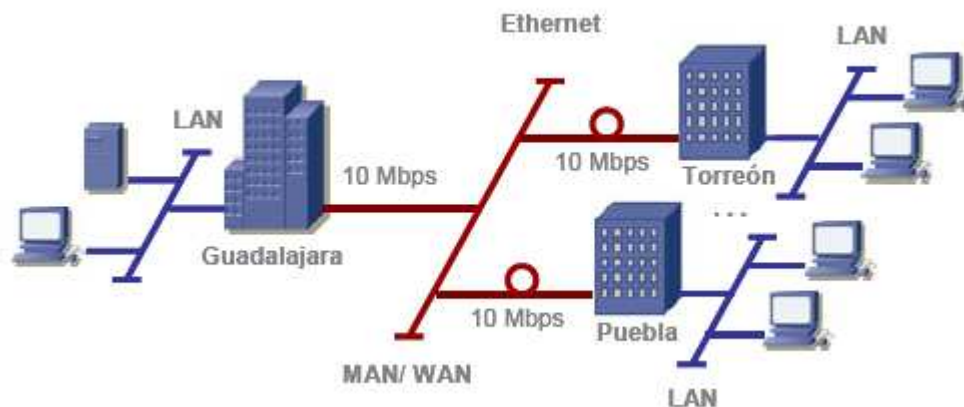

Ethernet

Ethernet de Megacable es una solución que está diseñada para brindar múltiples servicios a tu empresa a través de una conexión dedicada y fija. Los servicios Ethernet de Megacable reemplazan las líneas privadas, Frame Relay y ATM con la simplicidad y escalabilidad que brinda ethernet.

E-LAN – Te permite comunicar dos o más sitios dentro de una ciudad ó población.

E-LANc – Te permite conectar dos o más sitios que cuenten con el servicio de Red Privada Virtual en un sitio central.

E-LPN – Te permite la conexión de dos o más redes de área local que se encuentran en distintas ciudades. También conocido como red de área extendida o WAN.

Internet Dedicado – Te brinda un puerto dedicado a la red mundial de Internet, pagando una tarifa fija por un ancho de banda previamente seleccionado.

Internet por Demanda – Te brinda un puerto dedicado a la red mundial de la Internet, pagando solamente por el consumo realizado.

¿Por qué Ethernet?

Los servicios tradicionales son poco escalables, para incrementar el ancho de banda se debe contratar uno o mas puertos nuevos en función de la capacidad:

E1 → E3 → STM1 → STM4 → STM16 → STM16